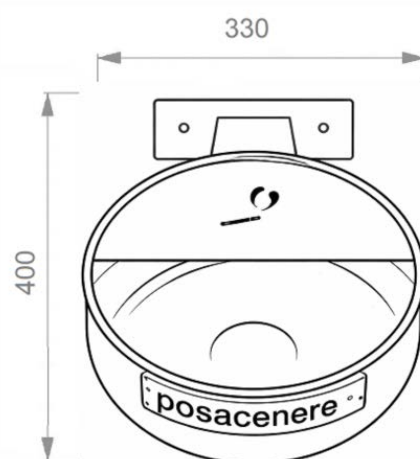

**Posacenero modello Vasto**

**Codice 1940**
**Scheda tecnica rev.01 del 25/09/2025**
**Descrizione 1940:**

Posacenero stradale a basso impatto ambientale, privo di sostanze nocive e/o tossiche. Composto da vasca cilindrica in acciaio zincato spessore 1,5 mm, di  $\varnothing$  330 mm e profondità 80 mm, completa di piastra per lo spegnimento dei mozziconi. Il manufatto è dotato di piastra di fissaggio in acciaio zincato spessore 6 mm, predisposta per installazione a parete mediante tasselli (non inclusi). Alla base della vasca è presente un tappo apribile per agevolare le operazioni di svuotamento e pulizia. Completo di scritte sagomate per lo spegnimento e l'introduzione delle sigarette.

**Fissaggio:**

L'installazione viene eseguita tramite tasselli M10 (non inclusi).

**Dati tecnici:**

- Produttore: **Elux**
- Dimensioni: Larghezza 330 mm – Profondità 400 mm - Altezza 80 mm
- Capacità: 3 litri
- Peso: 3 Kg

**A richiesta:**

- Scritte laser tagliate personalizzate
- Staffe per palo  $\varnothing$  60/76 mm
- Verniciatura altri RAL