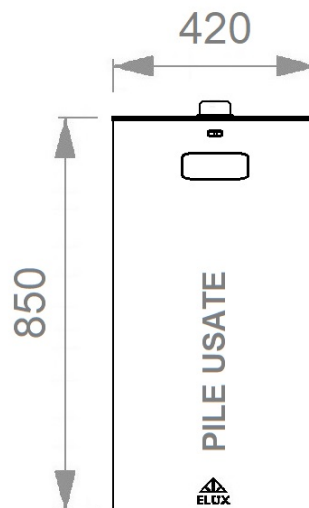

Contenitore pile esauste modello RUP 350

Codice 350/P

Scheda tecnica rev.01 del 25/09/2025

Descrizione 350/P:

Cestino stradale circolare da 115 litri, destinato alla raccolta dei farmaci scaduti, progettato a basso impatto ambientale e privo di qualsiasi prodotto nocivo e/o tossico. Realizzato in lamiera di acciaio spessore 1,5 mm, garantisce robustezza, stabilità e resistenza agli agenti atmosferici, risultando idoneo per installazioni in ambienti esterni e spazi pubblici. Il coperchio superiore apribile è dotato di cerniera, consentendo una facile apertura e agevolando la fuoriuscita e lo svuotamento del materiale da smaltire. Il corpo è dotato di apertura frontale per l'inserimento delle pile esauste, della dimensione 125 x 50 mm, completa di serratura a chiave quadra, per garantire l'accesso esclusivo al personale autorizzato. All'interno trova alloggio un cesto da 90 litri in acciaio zincato, predisposto per contenere le buste e facilitare le operazioni di svuotamento e manutenzione.

Il modello è presente anche nelle versioni: Farmaci scaduti - Rifiuti pericolosi T e/o F.

Finitura:

Il cestino è realizzato in acciaio zincato a caldo e sottoposto a un accurato ciclo di finitura. Dapprima viene pulito, smerigliato e sgrassato, successivamente viene applicato uno strato di fondo primer. La verniciatura finale è effettuata con polvere poliestere nero RAL 9005 lucido, con spessore minimo di 140 micron, mediante un processo di polimerizzazione a 185°C. Tale trattamento garantisce una protezione elevata contro gli agenti atmosferici e i fenomeni corrosivi, assicurando durabilità e resistenza nel tempo.

- **Produttore:** Elux
- **Dimensioni:** Larghezza 420 mm - Altezza 850 mm
- **Capacità:** 115 litri
- **Peso:** 15 Kg
- **A richiesta:**
 - Stemma frontale a rilievo o laser tagliato
 - Basamento in CLS dal peso di 10 kg
 - Base con ruote
 - Maniglie laterali