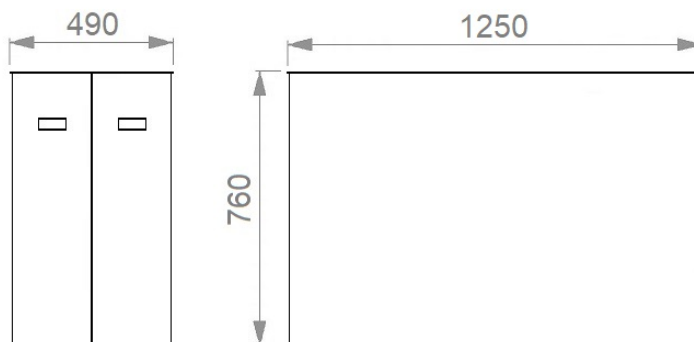

Cestino raccolta differenziata modello Courmayeur

Codice 698/4C

Scheda tecnica rev.01 del 25/09/2025

Descrizione 689/4C:

Cestino stradale e da interno rettangolare per la raccolta differenziata, a basso impatto ambientale, privo di qualsiasi sostanza nociva e/o tossica, con capacità complessiva pari a 465 litri. Il corpo è realizzato in lamiera finemente sagomata di spessore 1,5 mm, completo alla base di quattro piedini in gomma con funzione di posizionamento e livellamento. Sui lati sono presenti maniglie ergonomiche per agevolare le operazioni di movimentazione. All'interno sono presenti quattro contenitori in lamiera zincata, ciascuno con capacità di 65 litri cad., provvisti di bordo antitaglio per una maggiore sicurezza durante le operazioni di svuotamento e pulizia. Il coperchio è realizzato con bocche di conferimento colorate (dimensioni 155 x 270 mm) per la corretta identificazione delle diverse tipologie di rifiuto, complete di scritte incise al laser in lingua italiana e inglese. Il coperchio è inoltre dotato di due pistoni a gas che ne facilitano l'apertura e la chiusura durante le operazioni di svuotamento e di serratura a chiave triangolare che consente l'accesso esclusivamente al personale autorizzato.

Fissaggio a terra:

Il posizionamento è a manufatto libero.

Dati tecnici:

- **Produttore:** Elux
- **Dimensioni:** Larghezza 1250 mm - Profondità 490 mm - Altezza 760 mm
- **Capacità:** 465 litri
- **Peso:** 75 Kg